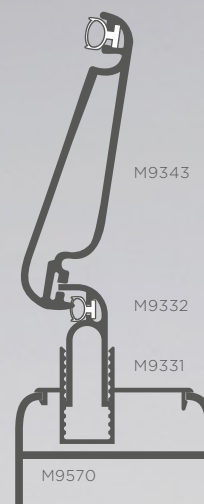

# Rezna lista | Cutting list | EUX 2 ALUMIL

ŠIFRA CODE	BROJ LAMELA NUMBER OF BLADES	VISINA-DUŽINA MEHANIZMA U MM MECHANISM HEIGHT-LENGTH IN MM	ŽLIJEB GROOVE			
			24	25	35	36
EUX 2 ALUMIL 25/35 7L	7	499	24	25	35	36
EUX 2 ALUMIL 25/35 8L	8	554	24	25	35	36
EUX 2 ALUMIL 25/35 9L	9	609	24	25	35	36
EUX 2 ALUMIL 25/35 10L	10	664	24	25	35	36
EUX 2 ALUMIL 25/35 11L	11	719	24	25	35	36
EUX 2 ALUMIL 25/35 12L	12	774	24	25	35	36
EUX 2 ALUMIL 25/35 13L	13	829	24	25	35	36
EUX 2 ALUMIL 25/35 14L	14	884	24	25	35	36
EUX 2 ALUMIL 25/35 15L	15	939	24	25	35	36
EUX 2 ALUMIL 25/35 16L	16	994	24	25	35	36
EUX 2 ALUMIL 25/35 17L	17	1049	24	25	35	36
EUX 2 ALUMIL 25/35 18L	18	1104	24	25	35	36
EUX 2 ALUMIL 25/35 19L	19	1150	24	25	35	36
EUX 2 ALUMIL 25/35 20L	20	1214	24	25	35	36
EUX 2 ALUMIL 25/35 21L	21	1269	24	25	35	36
EUX 2 ALUMIL 25/35 22L	22	1324	24	25	35	36
EUX 2 ALUMIL 25/35 23L	23	1379	24	25	35	36
EUX 2 ALUMIL 25/35 24L	24	1434	24	25	35	36
EUX 2 ALUMIL 25/35 25L	25	1489	24	25	35	36
EUX 2 ALUMIL 25/35 26L	26	1544	24	25	35	36
EUX 2 ALUMIL 25/35 27L	27	1599	24	25	35	36
EUX 2 ALUMIL 25/35 28L	28	1654	24	25	35	36
EUX 2 ALUMIL 25/35 29L	29	1709	24	25	35	36
EUX 2 ALUMIL 25/35 30L	30	1764	24	25	35	36
EUX 2 ALUMIL 25/35 31L	31	1819	24	25	35	36
EUX 2 ALUMIL 25/35 32L	32	1874	24	25	35	36
EUX 2 ALUMIL 25/35 33L	33	1929	24	25	35	36
EUX 2C ALUMIL 25/35 2,5M	2,5m		24	25	35	36

EUX 2 ALUMIL 35 / ŠIRINA ŽLIJEBA 35-36MM  
EUX 2 ALUMIL 25 / ŠIRINA ŽLIJEBA 24-25MM

EUX 2 ALUMIL 35 / 35-36MM GROOVES  
EUX 2 ALUMIL 25 / 24-25MM GROOVES

\*Na bijelim mehanizmima postoji mogućnost prolaska svjetla.  
\*White mechanisms allow the passage of light.