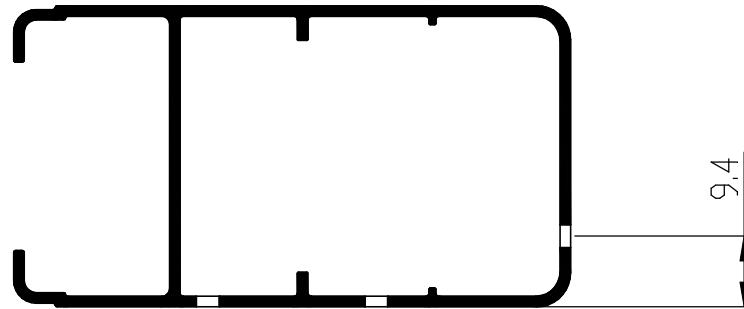

**8007**  
Brodski pod 8,5mm

**EUX 169**  
Lamela rombasta  
75x24

**EUX 176**  
Fiksna rombasta  
lamela 44mm

Maco GR 1

Pogled izvana

Pogled iznutra