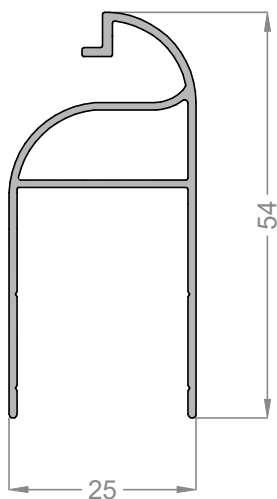

EUX 130

Početna/završna lamela

0.410