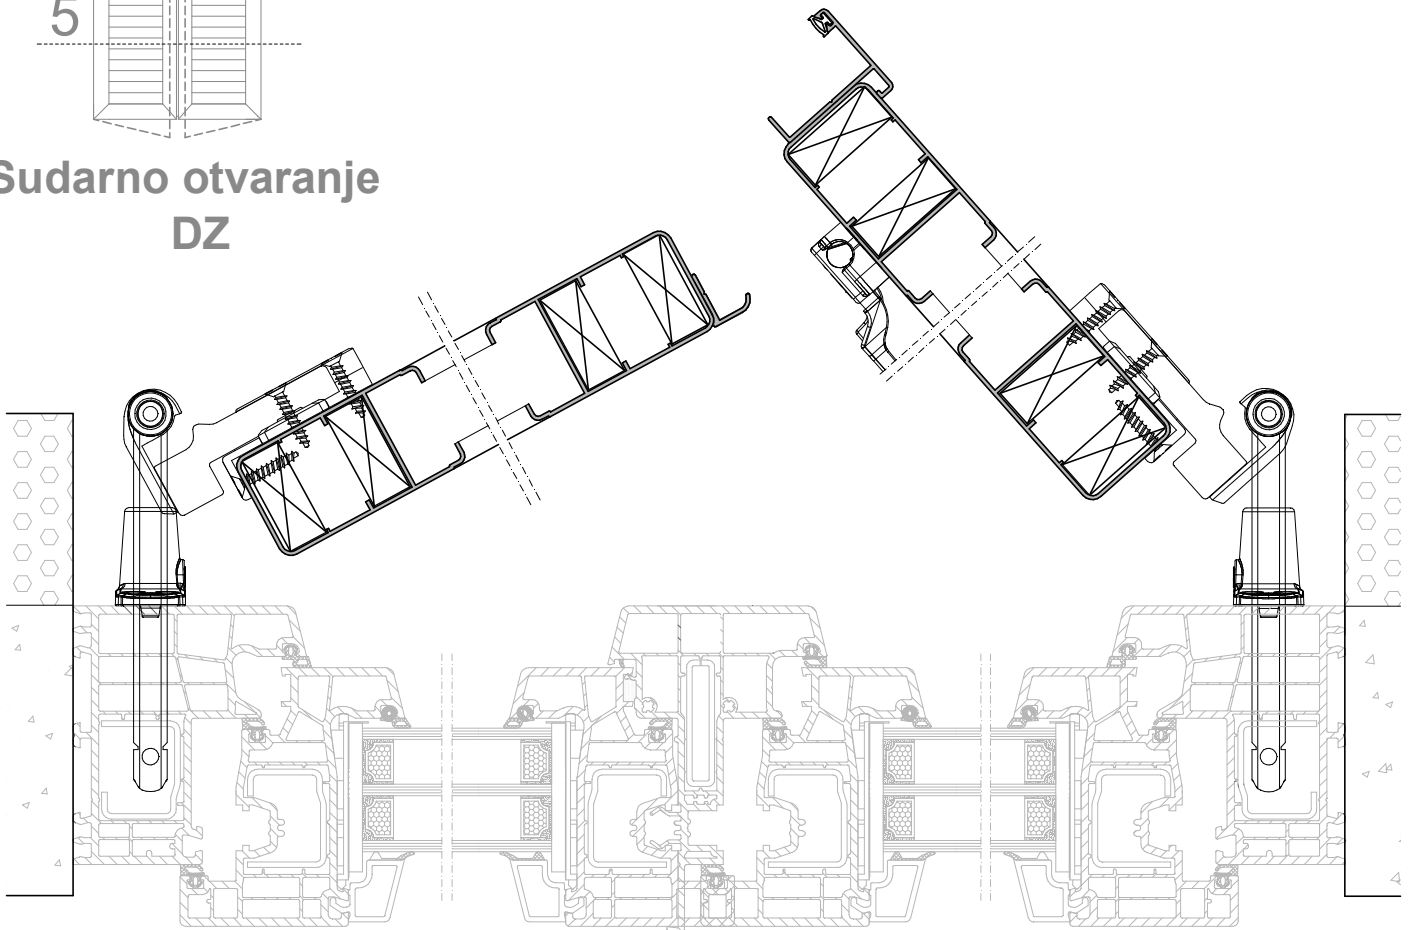

Artikal Item	Slika Picture	Opis Description
MA 94130		Šipka za ručku

Jednokrilni zaokretni  
JZ

Sudarno otvaranje  
DZ

**SO3307**  
Lamela za grilju  
"suza"

**4115**  
Lamela ovalna  
50x10

**EUX 105**  
Brodski pod/letva

**8007**  
Brodski pod 8,5mm

**EUX 169**  
Lamela rombasta  
75x24

**EUX 176**  
Fiksna rombasta  
lamela 44mm

Maco GR 1

Pogled izvana

Pogled iznutra