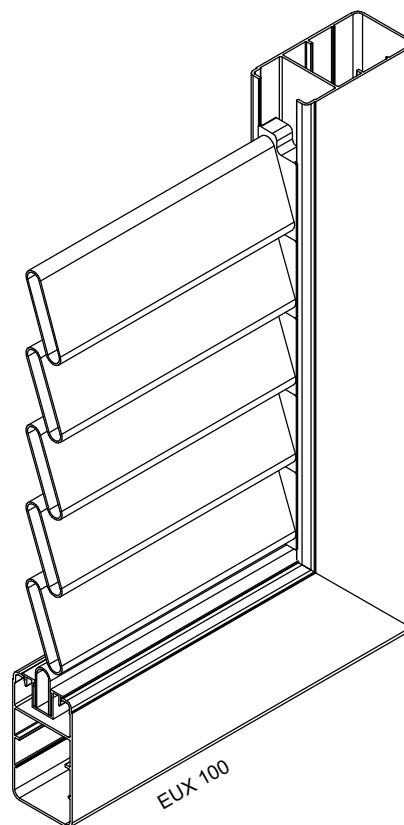

Artikal Item	Slika Picture	Opis Description
MA 94130		Šipka za ručku

Jednokrilni zaokretni  
JZ

Sudarno otvaranje  
DZ

**SO3307**  
Lamela za grilju  
"suza"

**4115**  
Lamela ovalna  
50x10

**EUX 105**  
Brodski pod/letva

**8007**  
Brodski pod 8,5mm

**EUX 169**  
Lamela rombasta  
75x24

**EUX 176**  
Fiksna rombasta  
lamela 44mm

Maco GR 1

Pogled izvana

Pogled iznutra