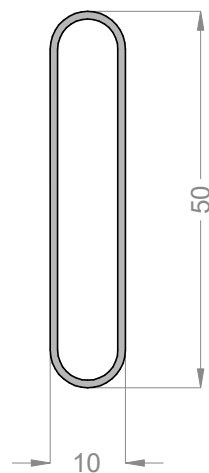

**EUX 109**

Centralni profil

0.408

**EUX 110**

Centralni profil

0.151

**EUX 130**

Početna/završna lamela

Lamela ovalna 50x10

0.350

**EUX 99**

Namjenski profil

**EUX 105**

Brodski pod/letva

1.000

**EUX 169**

Lamela rombasta  
75x24

0.770

Articolo Item	Immagine Picture	Descrizione Description
LM 0301		Kutna spojnica krila EUX 100
EUX 2369		Plastična kutna spojnica za EUX krilo
EUX-065		PVC čep za T spoj za prečku EUX 124
EUX MP2		EUX poluga
PR 30010		Brtva lamele SO3307
MA 14128(Lx) 14132(Dx)		Trn zasuna za ručku - pužno zatvaranje
MA 94130		Šipka za ručku

**8007**  
Brodski pod 8,5mm

**EUX 169**  
Lamela rombasta  
75x24

**EUX 176**  
Fiksna rombasta  
lamela 44mm

Maco GR 1

Pogled izvana

Pogled iznutra