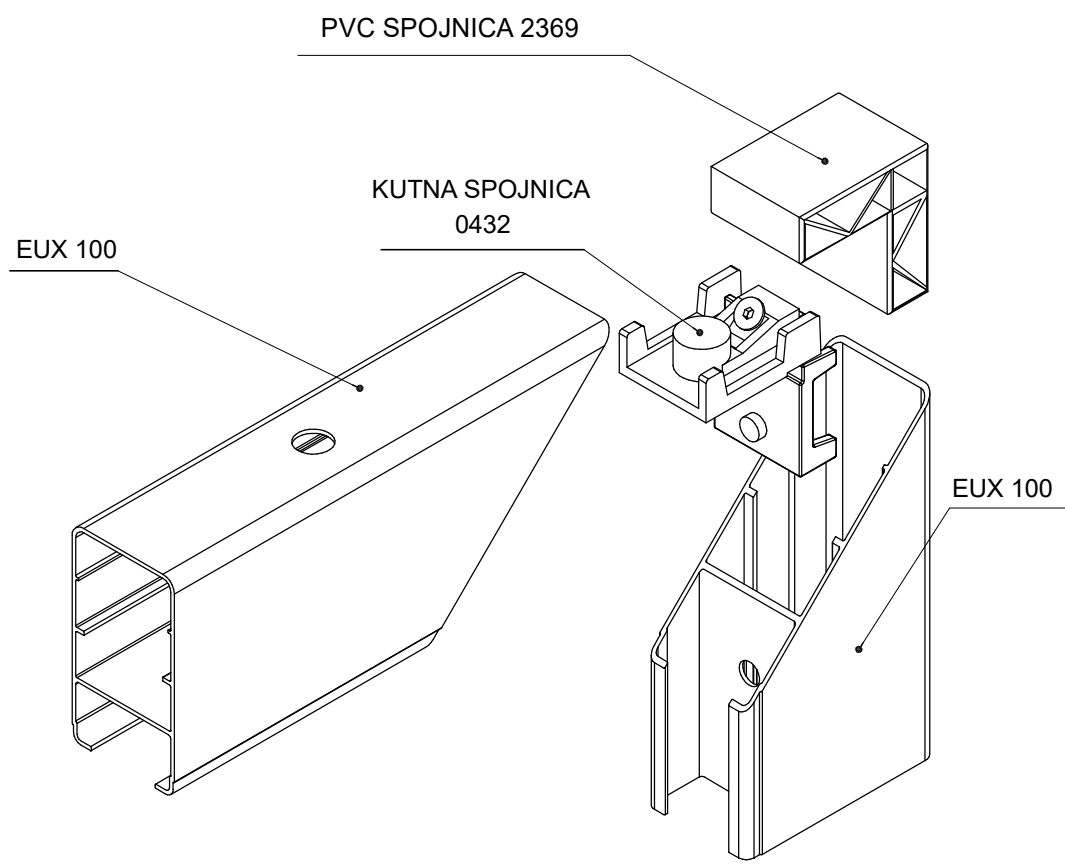

**8007**  
Brodski pod 8,5mm

**EUX 169**  
Lamela rombasta  
75x24

**EUX 176**  
Fiksna rombasta  
lamela 44mm

Maco GR 1

Pogled izvana

Pogled iznutra

## Pogled izvana