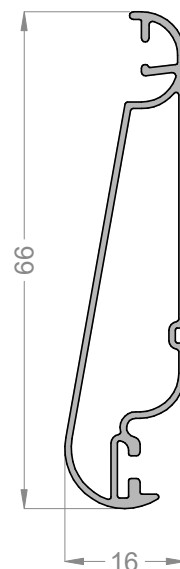

**EUX 109**

Centralni profil

0.408

**EUX 110**

Centralni profil

0.151

**EUX 130**

Početna/završna lamela

0.410

**SO3307**

Lamela za grilju  
"suza"

0.500

**EUX 116**

Kompenzator

0.223

**4115**

Lamela ovalna 50x10

0.350

**EUX 99**

Namjenski profil

**EUX 105**

Brodski pod/letva

1.000

**EUX 169**

Lamela rombasta  
75x24

0.770

Articolo Item	Immagine Picture	Descrizione Description
LM 0301		Kutna spojnica krila EUX 100
EUX 2369		Plastična kutna spojnica za EUX krilo
EUX-065		PVC čep za T spoj za prečku EUX 124
EUX MP2		EUX poluga
PR 30010		Brtva lamele SO3307
MA 14128(Lx) 14132(Dx)		Trn zasuna za ručku - pužno zatvaranje
MA 94130		Šipka za ručku