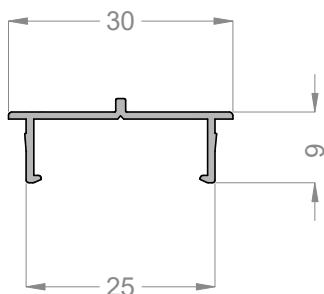

Lamela ovalna 50x10

0.350

**EUX 99**

Namjenski profil

**EUX 105**

Brodski pod/letva

1.000

**EUX 169**

Lamela rombasta  
75x24

0.770

Articolo Item	Immagine Picture	Descrizione Description
LM 0301		Kutna spojnica krila EUX 100
EUX 2369		Plastična kutna spojnica za EUX krilo
EUX-065		PVC čep za T spoj za prečku EUX 124
EUX MP2		EUX poluga
PR 30010		Brtva lamele SO3307
MA 14128(Lx) 14132(Dx)		Trn zasuna za ručku - pužno zatvaranje
MA 94130		Šipka za ručku