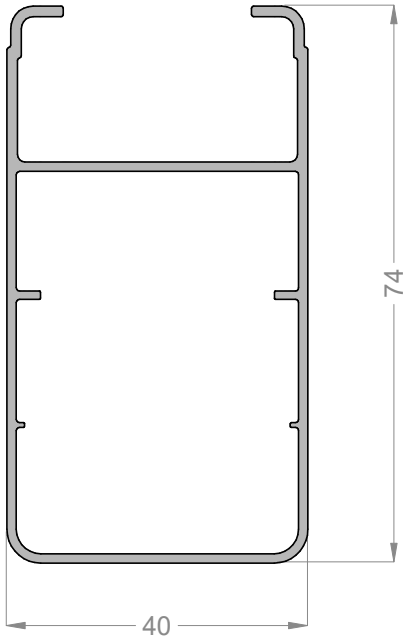

EUX 100

Krilo za grilju

0.960