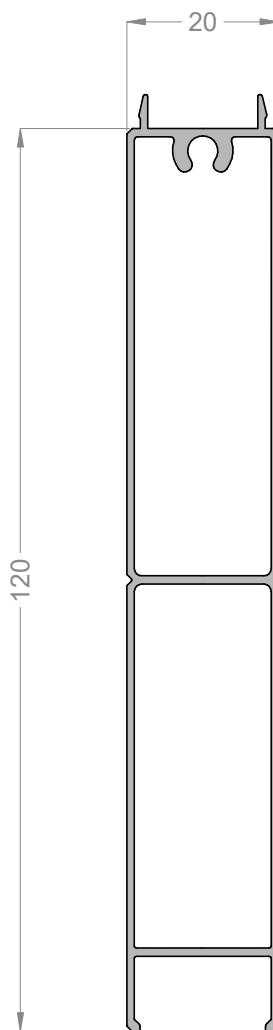

**EUX 109**

Centralni profil

0.408

**EUX 110**

Centralni profil

0.151

**EUX 130**

Početna/završna lamela

Lamela ovalna 50x10

0.350

**EUX 99**

Namjenski profil

**EUX 105**

Brodski pod/letva

1.000

**EUX 169**

Lamela rombasta  
75x24

0.770

Articolo Item	Immagine Picture	Descrizione Description
LM 0301		Kutna spojnica krila EUX 100
EUX 2369		Plastična kutna spojnica za EUX krilo
EUX-065		PVC čep za T spoj za prečku EUX 124
EUX MP2		EUX poluga
PR 30010		Brtva lamele SO3307
MA 14128(Lx) 14132(Dx)		Trn zasuna za ručku - pužno zatvaranje
MA 94130		Šipka za ručku