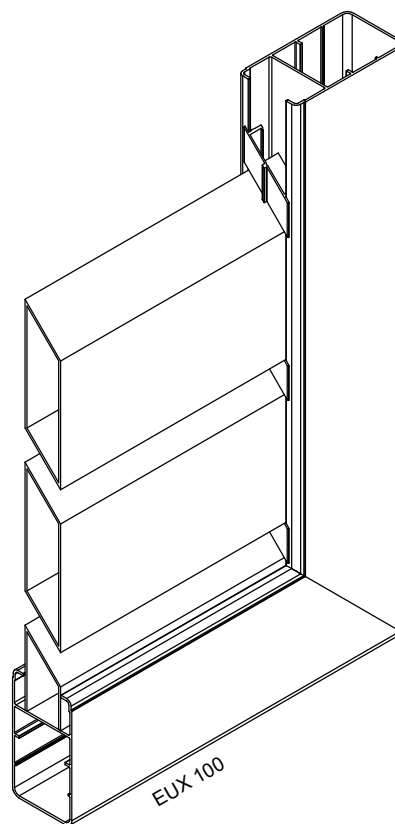

Artikal Item	Slika Picture	Opis Description
MA 94130		Šipka za ručku

Jednokrilni zaokretni  
JZ

Sudarno otvaranje  
DZ

**SO3307**  
Lamela za grilju  
"suza"

**4115**  
Lamela ovalna  
50x10

**EUX 105**  
Brodski pod/letva

**8007**  
Brodski pod 8,5mm

**EUX 169**  
Lamela rombasta  
75x24

**EUX 176**  
Fiksna rombasta  
lamela 44mm

Maco GR 1

Pogled izvana

Pogled iznutra