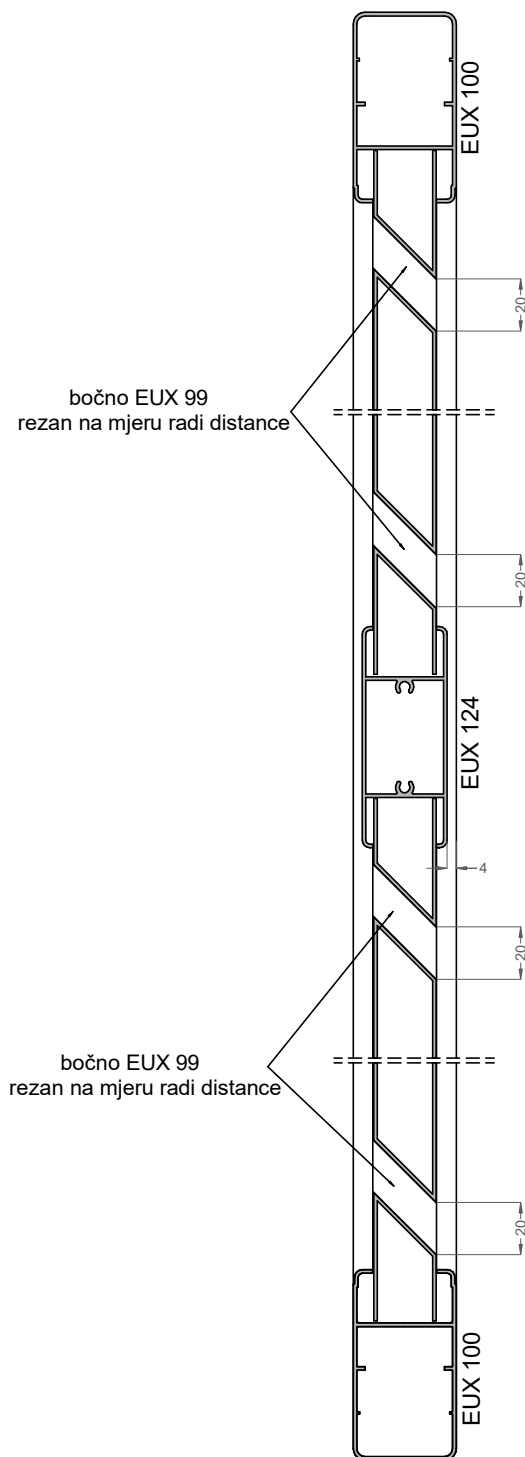

Artikal Item	Slika Picture	Opis Description
MA 14092		Šarnir za preklopnu grilju za otvaranje na preklap (DP,TP,CP)
MA 56966		Križni šarnir, vel 1, L=74-110
MA 104033		Zatvarač za grilju, Crni
MA 209476		Prihvatnik za nosač šarnira
MA 209422		Nosač šarnira
MA 209423		Nosač šarnira, IGR 1, L=115mm
MA 102054 MA 102058		Kočnica LX,DX,GR1,110mm Crni

Artikal Item	Slika Picture	Opis Description
MA 94130		Šipka za ručku

Jednokrilni zaokretni  
JZ

Sudarno otvaranje  
DZ

**SO3307**  
Lamela za grilju  
"suza"

**4115**  
Lamela ovalna  
50x10

**EUX 105**  
Brodski pod/letva

**8007**  
Brodski pod 8,5mm

**EUX 169**  
Lamela rombasta  
75x24

**EUX 176**  
Fiksna rombasta  
lamela 44mm

Maco GR 1

Pogled izvana

Pogled iznutra