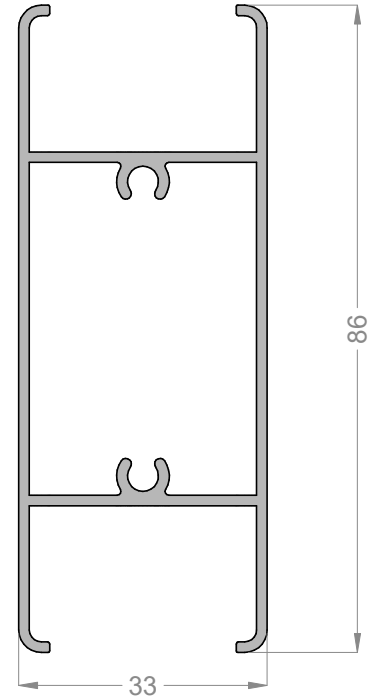

**EUX 109**

Centralni profil

0.408

**EUX 110**

Centralni profil

0.151

**EUX 130**

Početna/završna lamela