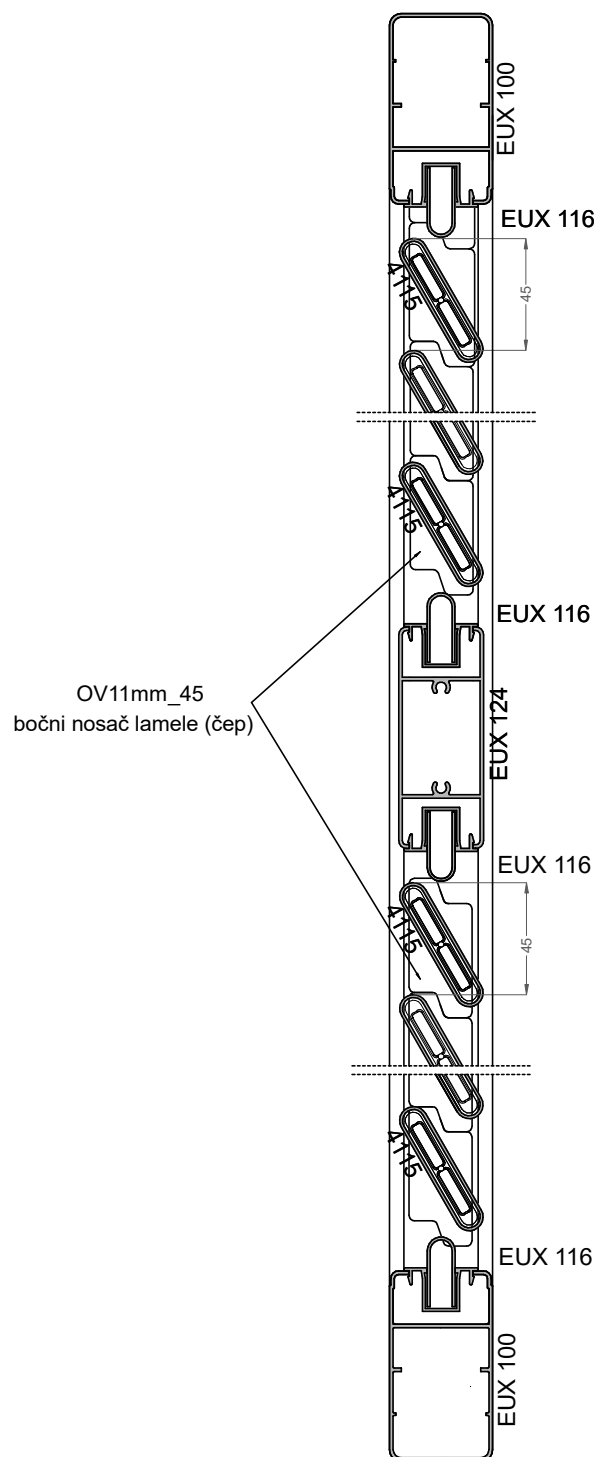

Artikal Item	Slika Picture	Opis Description
MA 94130		Šipka za ručku

Jednokrilni zaokretni  
JZ

Sudarno otvaranje  
DZ

**SO3307**  
Lamela za grilju  
"suza"

**4115**  
Lamela ovalna  
50x10

**EUX 105**  
Brodski pod/letva

**8007**  
Brodski pod 8,5mm

**EUX 169**  
Lamela rombasta  
75x24

**EUX 176**  
Fiksna rombasta  
lamela 44mm

Maco GR 1

Pogled izvana

Pogled iznutra