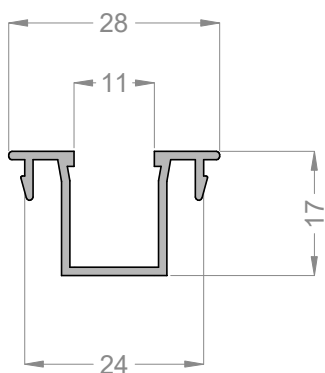

EUX 116

Kompenzator

0.223