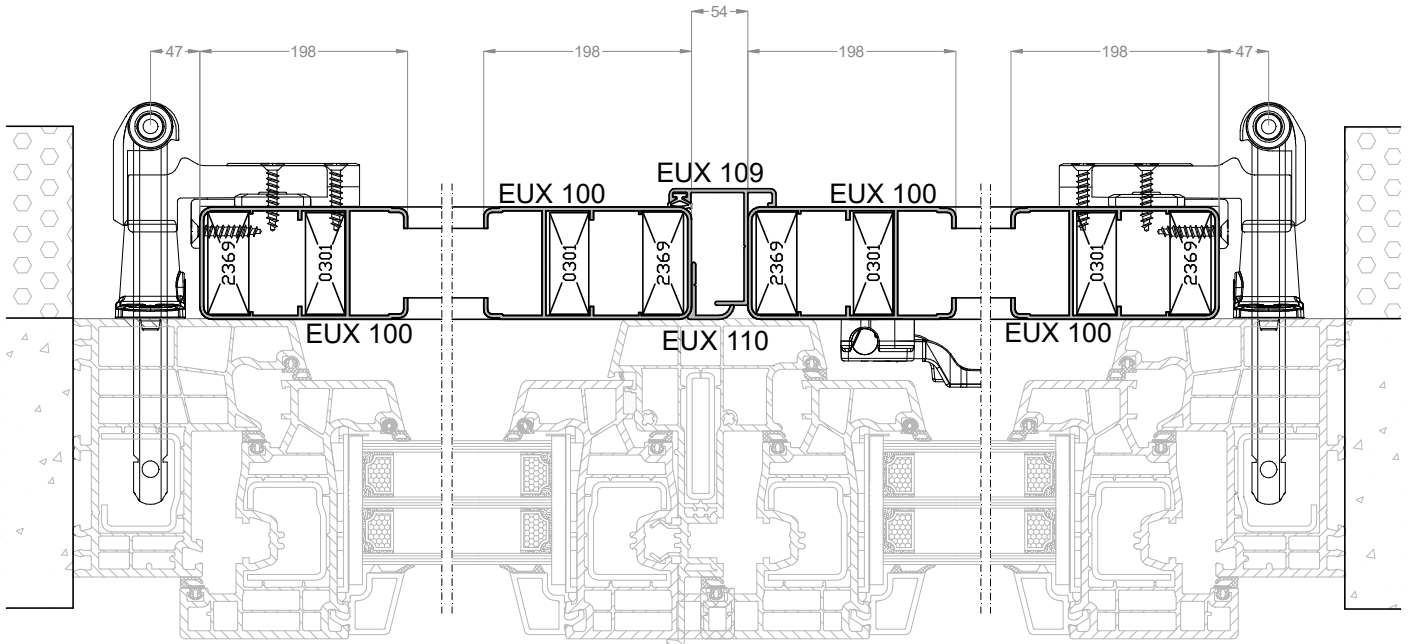

Jednokrilni zaokretni
JZ