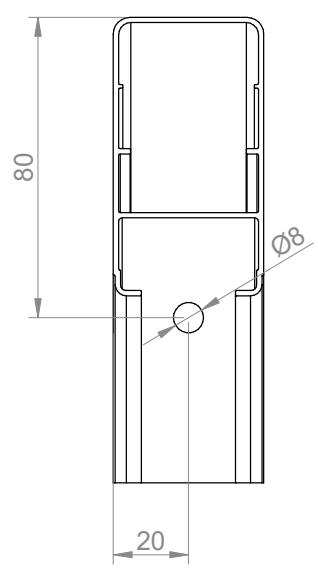

**8007**  
Brodski pod 8,5mm

**EUX 169**  
Lamela rombasta  
75x24

**EUX 176**  
Fiksna rombasta  
lamela 44mm

Maco GR 1

Pogled izvana

Pogled iznutra

## Pogled izvana