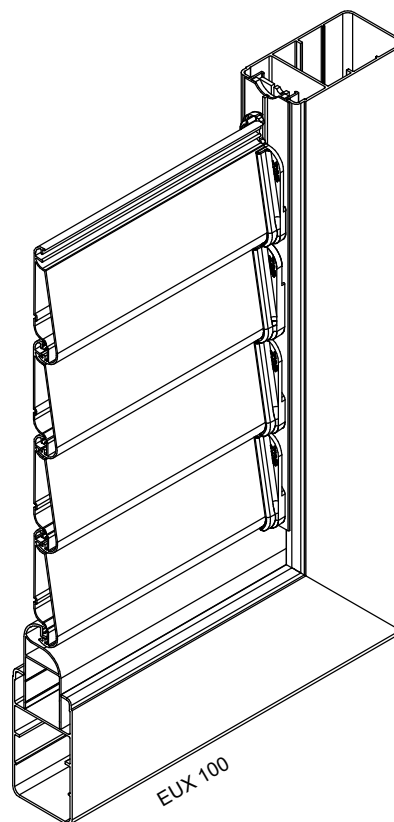

SO3307
Lamela za grilju
"suza"