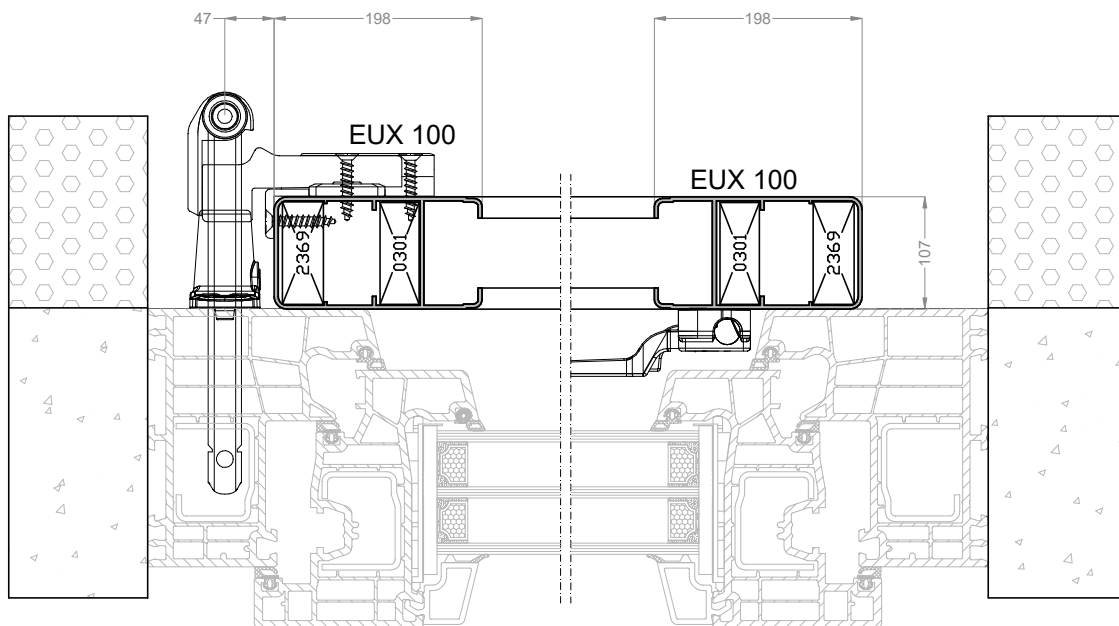

Jednokrilni zaokretni
JZ