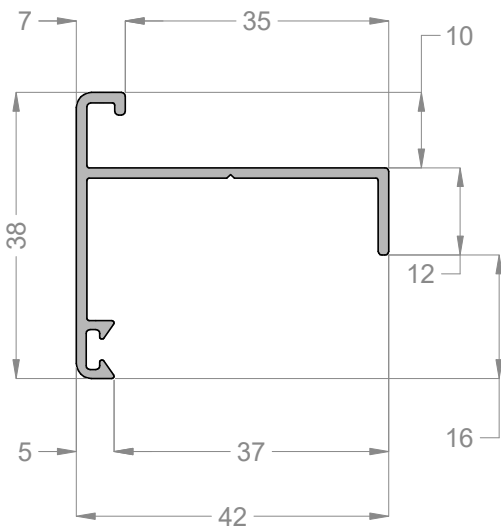

**EUX 109**

Centralni profil

0.408

**EUX 110**

Centralni profil

0.151

**EUX 130**

Početna/završna lamela