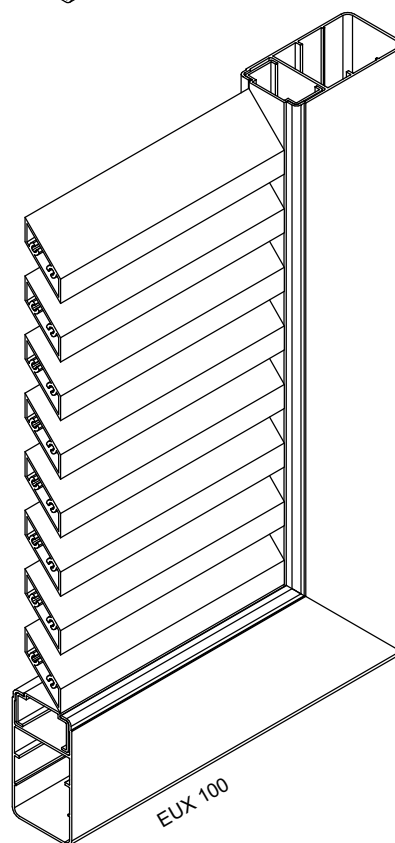

Artikal Item	Slika Picture	Opis Description
MA 94130		Šipka za ručku

Jednokrilni zaokretni  
JZ

Sudarno otvaranje  
DZ

**SO3307**  
Lamela za grilju  
"suza"

**4115**  
Lamela ovalna  
50x10

**EUX 105**  
Brodski pod/letva

**8007**  
Brodski pod 8,5mm

**EUX 169**  
Lamela rombasta  
75x24

**EUX 176**  
Fiksna rombasta  
lamela 44mm

Maco GR 1

Pogled izvana

Pogled iznutra