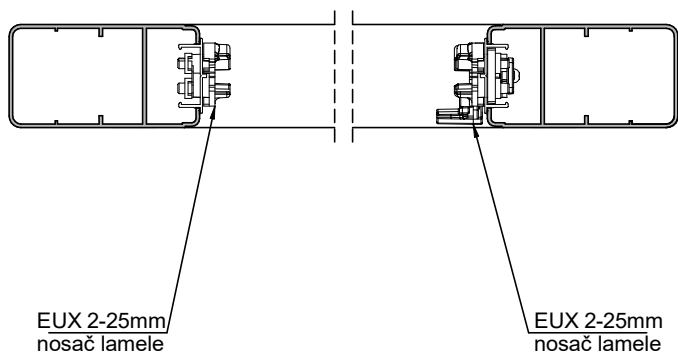

Artikal Item	Slika Picture	Opis Description
MA 94130		Šipka za ručku

Jednokrilni zaokretni  
JZ

Sudarno otvaranje  
DZ

**SO3307**  
Lamela za grilju  
"suza"

**4115**  
Lamela ovalna  
50x10

**EUX 105**  
Brodski pod/letva

**8007**  
Brodski pod 8,5mm

**EUX 169**  
Lamela rombasta  
75x24

**EUX 176**  
Fiksna rombasta  
lamela 44mm

Maco GR 1

Pogled izvana

Pogled iznutra