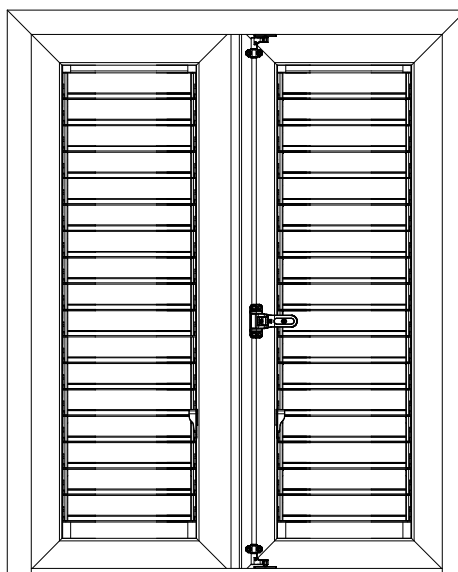

**8007**  
Brodski pod 8,5mm

**EUX 169**  
Lamela rombasta  
75x24

**EUX 176**  
Fiksna rombasta  
lamela 44mm

Maco GR 1

Pogled izvana

Pogled iznutra

## Pogled izvana

## Pogled iznutra