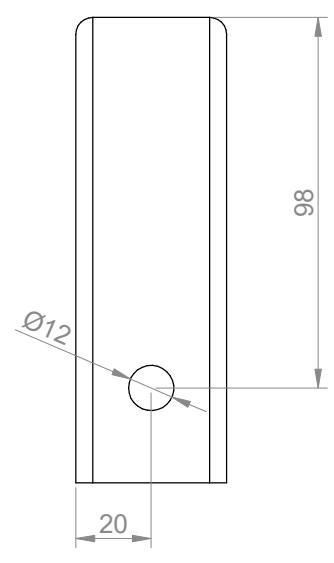

**8007**  
Brodski pod 8,5mm

**EUX 169**  
Lamela rombasta  
75x24

**EUX 176**  
Fiksna rombasta  
lamela 44mm

Maco GR 1

Pogled izvana

Pogled iznutra

## Pogled izvana