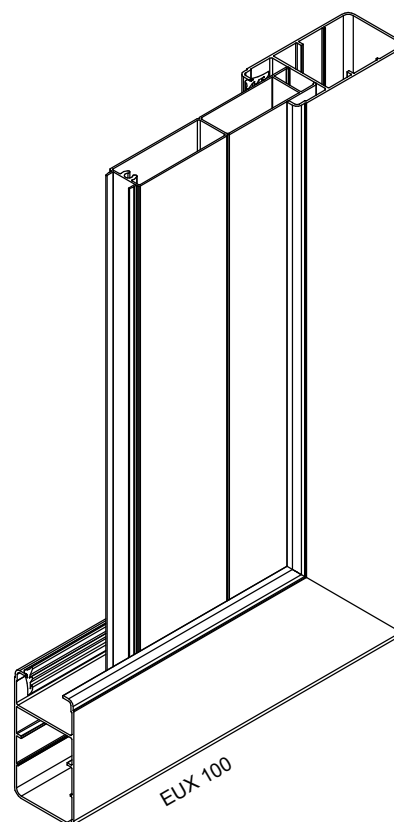

**8007**  
Brodski pod 8,5mm

**EUX 169**  
Lamela rombasta  
75x24

**EUX 176**  
Fiksna rombasta  
lamela 44mm

Maco GR 1

Pogled izvana

Pogled iznutra