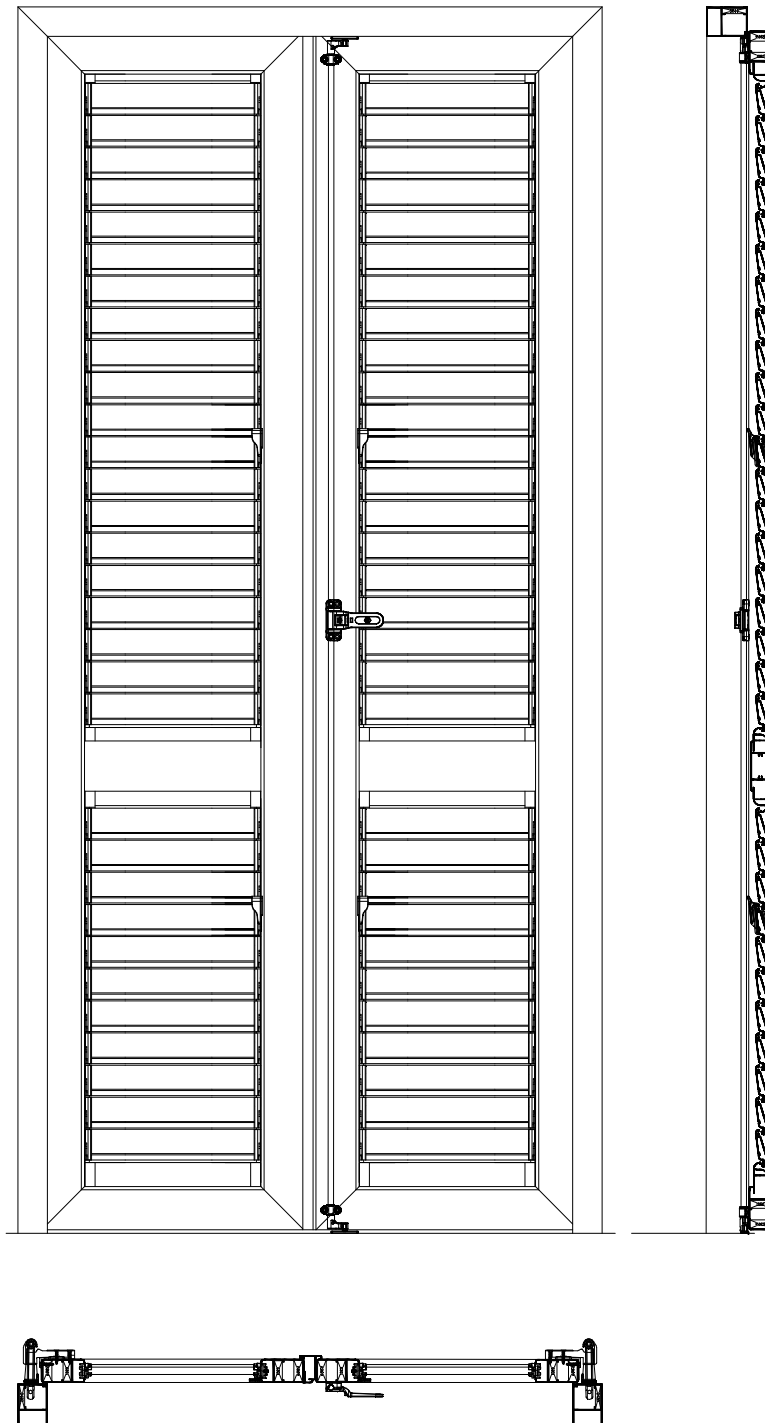

**8007**  
Brodski pod 8,5mm

**EUX 169**  
Lamela rombasta  
75x24

**EUX 176**  
Fiksna rombasta  
lamela 44mm

Maco GR 1

Pogled izvana

Pogled iznutra

## Pogled izvana

## Pogled iznutra