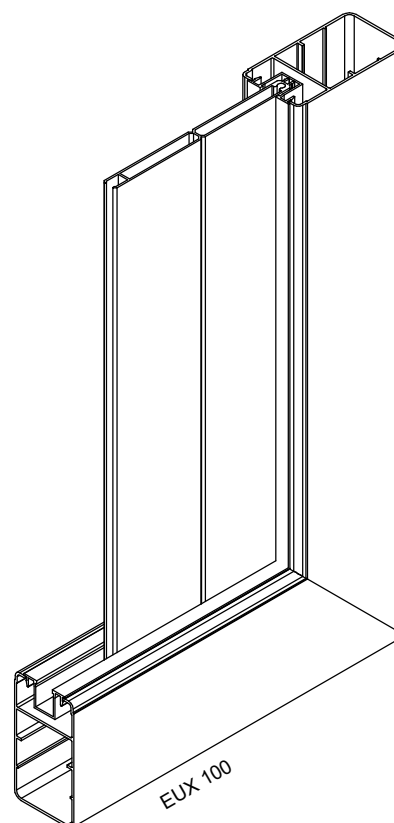

**8007**  
Brodski pod 8,5mm

**EUX 169**  
Lamela rombasta  
75x24

**EUX 176**  
Fiksna rombasta  
lamela 44mm

Maco GR 1

Pogled izvana

Pogled iznutra