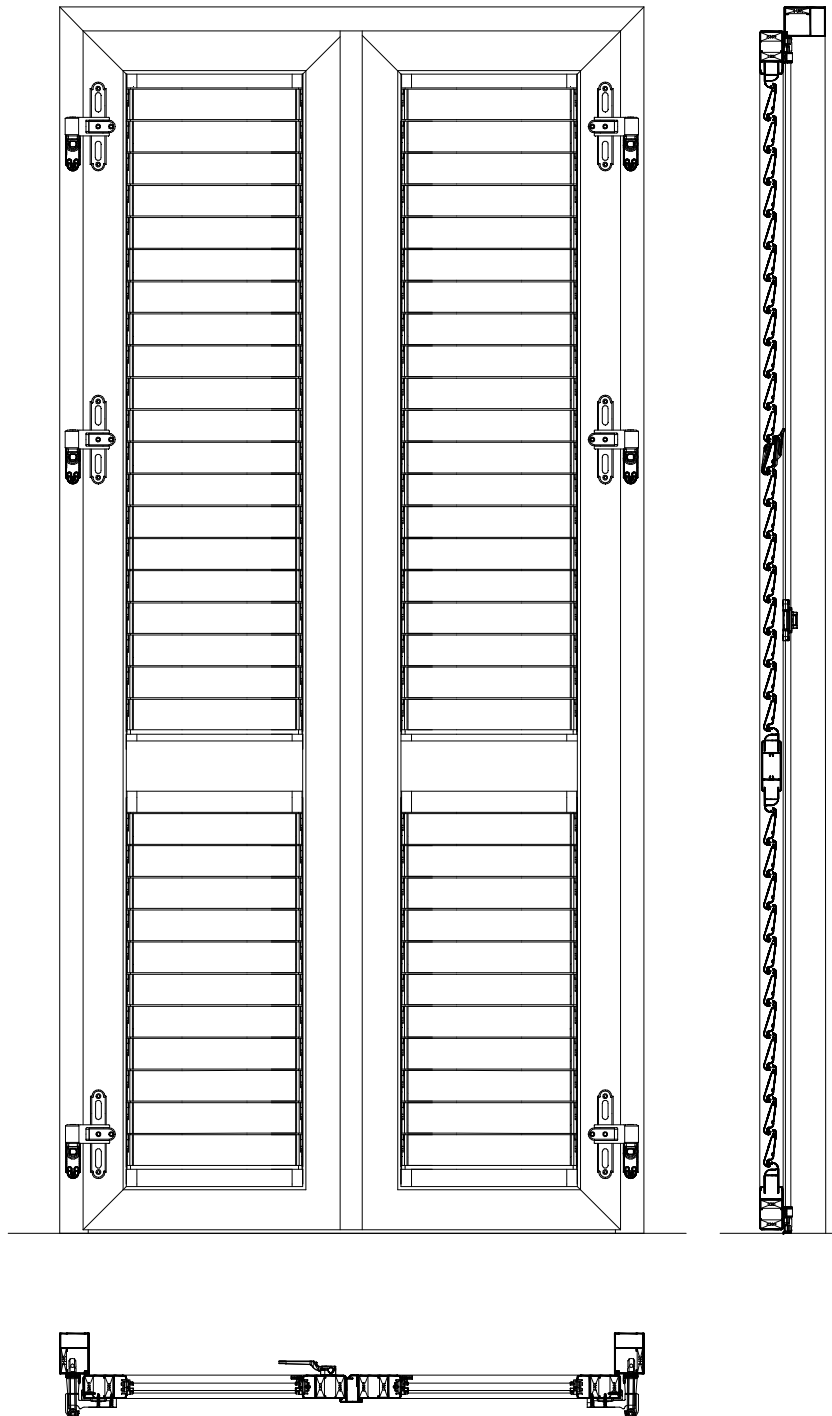

**8007**  
Brodski pod 8,5mm

**EUX 169**  
Lamela rombasta  
75x24

**EUX 176**  
Fiksna rombasta  
lamela 44mm

Maco GR 1

Pogled izvana

Pogled iznutra

## Pogled izvana

## Pogled iznutra