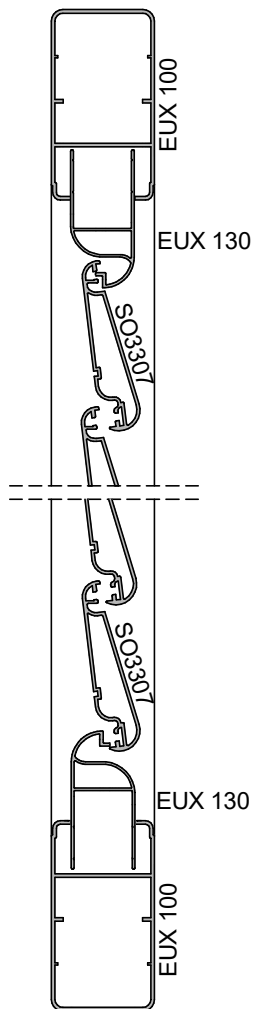

**EUX 109**

Centralni profil

0.408

**EUX 110**

Centralni profil

0.151

**EUX 130**

Početna/završna lamela

Artikal Item	Slika Picture	Opis Description
MA 94130		Šipka za ručku

Jednokrilni zaokretni  
JZ

Sudarno otvaranje  
DZ

**SO3307**  
Lamela za grilju  
"suza"

**4115**  
Lamela ovalna  
50x10

**EUX 105**  
Brodski pod/letva

**8007**  
Brodski pod 8,5mm

**EUX 169**  
Lamela rombasta  
75x24

**EUX 176**  
Fiksna rombasta  
lamela 44mm

Maco GR 1

Pogled izvana

Pogled iznutra