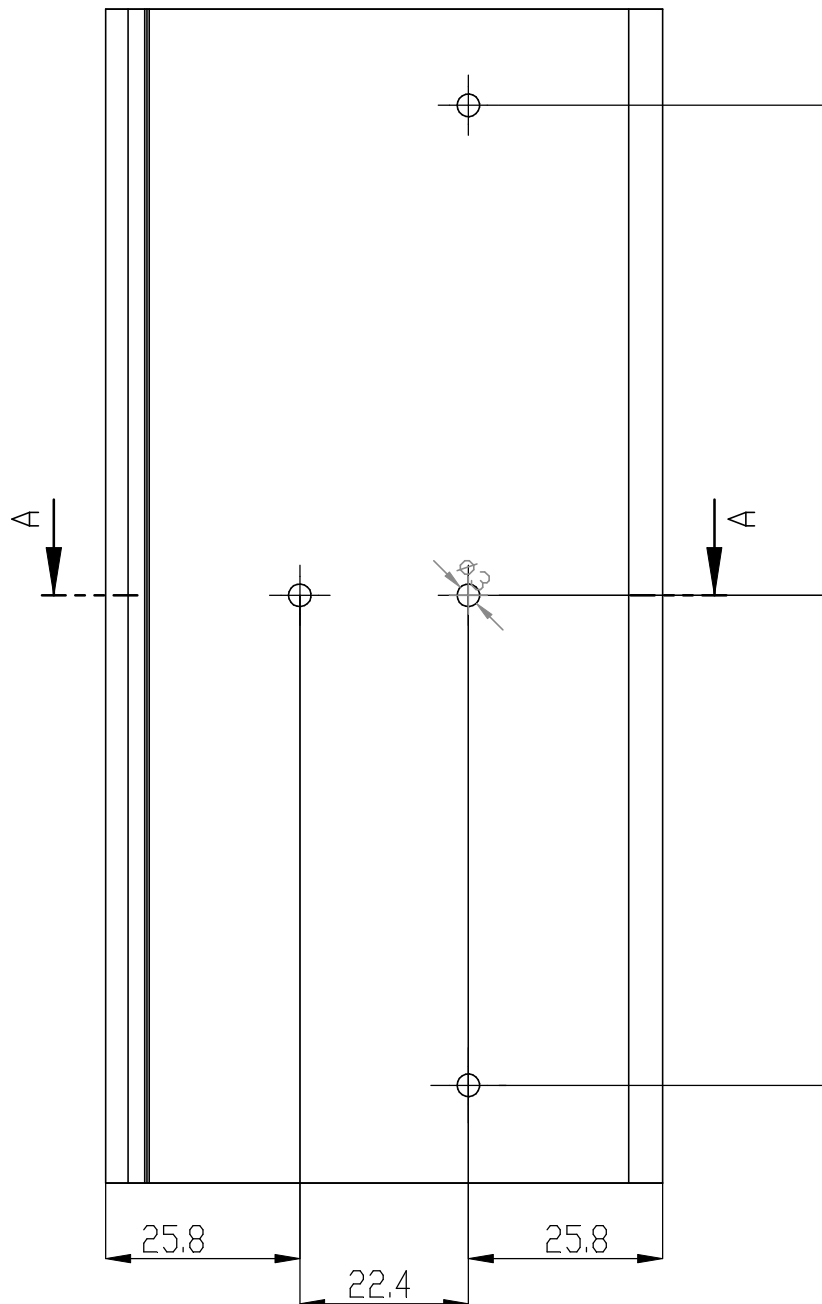

**8007**  
Brodski pod 8,5mm

**EUX 169**  
Lamela rombasta  
75x24

**EUX 176**  
Fiksna rombasta  
lamela 44mm

Maco GR 1

Pogled izvana

Pogled iznutra