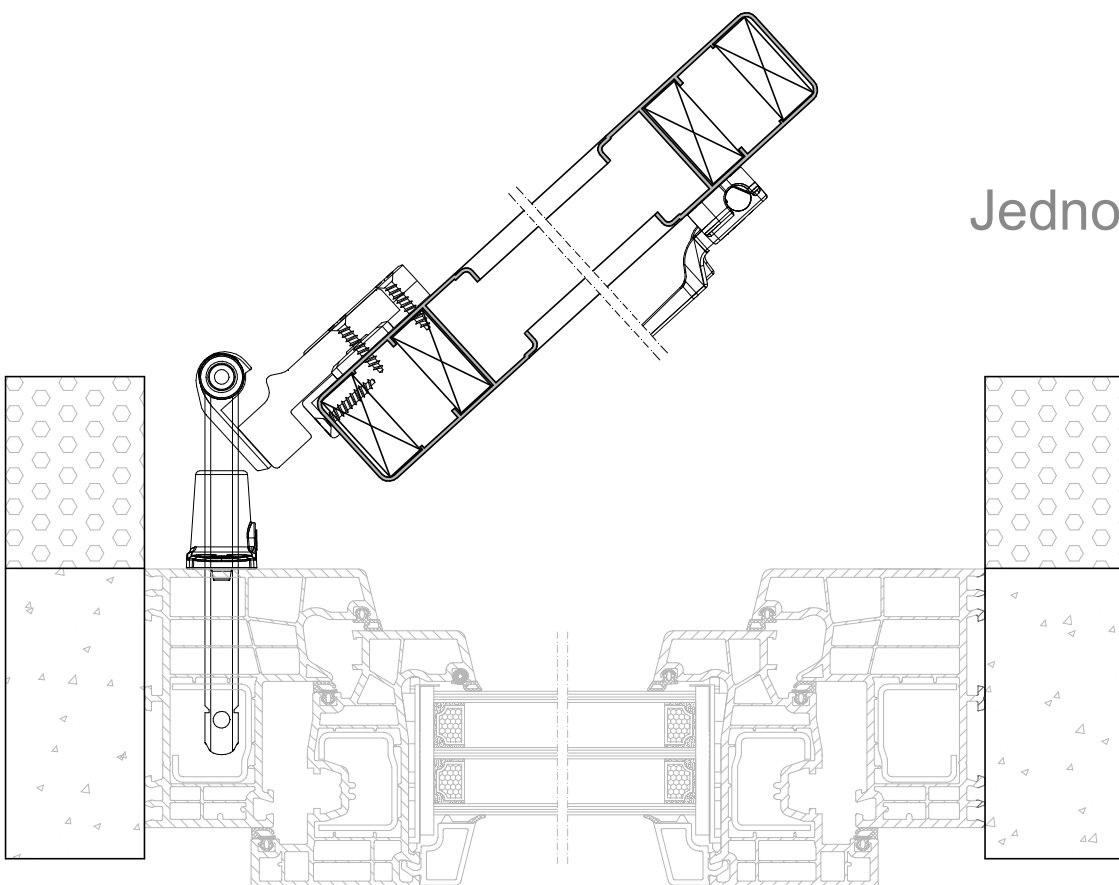

Artikal Item	Slika Picture	Opis Description
MA 94130		Šipka za ručku

Jednokrilni zaokretni  
JZ

Sudarno otvaranje  
DZ

**SO3307**  
Lamela za grilju  
"suza"

**4115**  
Lamela ovalna  
50x10

**EUX 105**  
Brodski pod/letva

**8007**  
Brodski pod 8,5mm

**EUX 169**  
Lamela rombasta  
75x24

**EUX 176**  
Fiksna rombasta  
lamela 44mm

Maco GR 1

Pogled izvana

Pogled iznutra