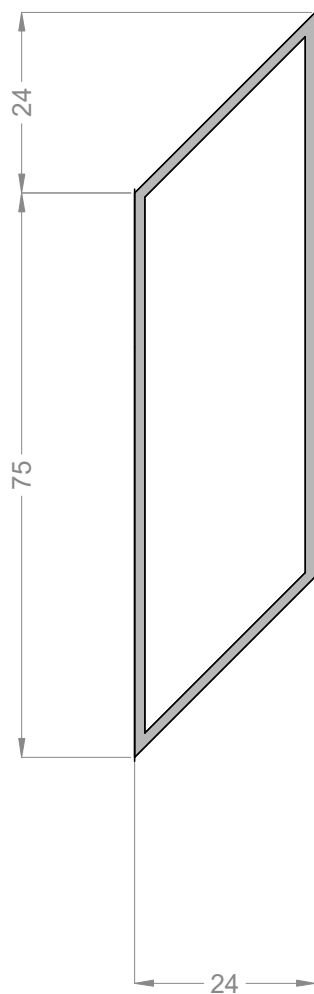

**EUX 109**

Centralni profil

0.408

**EUX 110**

Centralni profil

0.151

**EUX 130**

Početna/završna lamela

Lamela ovalna 50x10

0.350

**EUX 99**

Namjenski profil

**EUX 105**

Brodski pod/letva

1.000

**EUX 169**

Lamela rombasta  
75x24

0.770

Articolo Item	Immagine Picture	Descrizione Description
LM 0301		Kutna spojnica krila EUX 100
EUX 2369		Plastična kutna spojnica za EUX krilo
EUX-065		PVC čep za T spoj za prečku EUX 124
EUX MP2		EUX poluga
PR 30010		Brtva lamele SO3307
MA 14128(Lx) 14132(Dx)		Trn zasuna za ručku - pužno zatvaranje
MA 94130		Šipka za ručku